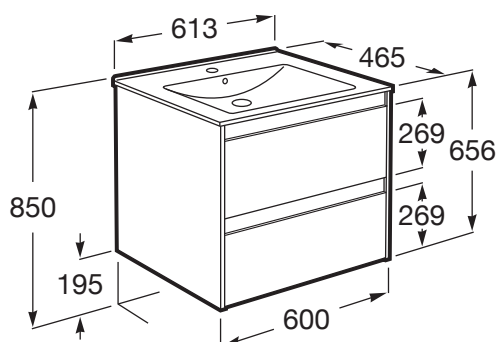

CLAUDIA

Mobilier baie cu două sertare i lavoar, 60 cm*

DIMENSIUNI

Lungime 613 mm
Lăime 465 mm
Înălțime 656 mm

CULORI I FINISAJE

530 Stone Matt

SCHIE TEHNICE

CARACTERISTICI

Mobilier baie cu două sertare cu închidere lentă i lavoar, 60 cm. Front din MDF, laterale din PAL. *Mobilierul cod culoare 530 Stone Matt este disponibil în limita stocului existent.

Poziie baterie: Pe vas

Poziie lavoar: Central

Sistem de deschidere i de închidere: Sertare cu închidere amortizată

Structură mobilier: Sertare

Tip instalare: Suspendat

Tip lavoar: Corp lavoar

Claudia

Eleganță minimalistă în baia ta.
Colecția Claudia este formată din
mobilier de baie cu diferite
finisaje moderne, care se îmbină
perfect cu lavoarele slim Hebe,
creând un spațiu armonios și
elegant.